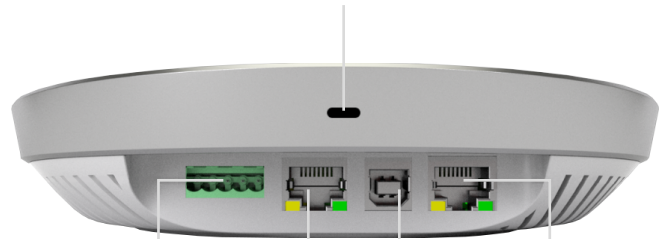

Stem Hub

Data Sheet

Stem Hub는 회의실에서 최대 12대의 스템 오디오 장치 전체를 단 한대로 통합하는 두뇌역할을 합니다. Stem Hub에 적용된 단테는 오디오 장비 당 하나의 표준 이더넷 케이블을 통해 연결하여 오디오 네트워킹 분야에서 완벽한 확장성 및 사용자 편의성을 제공합니다.

매끈하고 슬림한 디자인

킹스턴 락

터미널 블록

이더넷

USB

Dante

특징

월 마운트 기능

Dante 기술을 적용하여 모든 디바이스에 전원을 공급하고 데이터를 디지털로 전송 지원

회의실 당 1개 설치로 최대 12개의 오디오 장치 연결

사양

구성: 월 마운트 허브

네트워크 & 포트: 이더넷 (PoE+ 지원) USB 타입 B, Dante, VoIP, Terminal Block (실링 스피커 연결용)

운영 체제: Windows / Linux / MacOS (단독 사용할 경우)

기타: 회의실 당 최대 12개의 스템 오디오 장치 연결 가능

크기 (W x H x D): 178mm x 38mm x 178mm

무게: 0.2kg

연결 가능 제품

Wall

Table

Ceiling