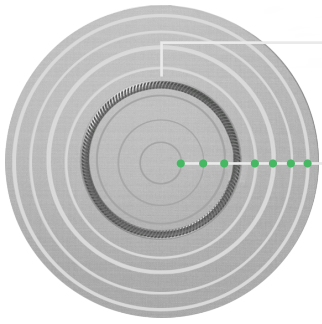

# Stem Ceiling

## Data Sheet

Stem Ceiling은 100개의 마이크와 오디오 빔 옵션의 영역을 지향성 패턴(Wide,Medium, Narrow)에 따라 3단 조절하여 회의실 내 모든 발언자의 음성을 완벽 수음합니다. PoE+로 연결되어 설치가 쉽고 천장에 상들리에 형식으로 설치하여 회의실 실내디자인에 활용할 수 있습니다.

상들리에 형식으로 설치 가능

LED 링

최적의 성능을 위해  
7개의 링에  
분산된 100개의 마이크

### 특징

오디오 빔 옵션의 영역을 지향성 패턴에 따라 3단 조절 가능  
상들리에 형식의 설치 옵션  
다른 디바이스와 믹스 앤 매치하여 구성 가능  
실제 대화와 동일한 끊김 없는 양방향 커뮤니케이션 지원 (Full Duplex)

### 사양

구성: 100개의 마이크 어레이  
네트워크 & 포트: 이더넷 (PoE+ 지원) USB 타입 B  
적용 알고리즘: Echo Canceling, Noise Canceling, De-Reverberation  
운영 체제: Windows / Linux / MacOS (단독 사용할 경우)  
기타: 지향성 패턴에 따른 3단 조절 가능한 오디오 빔 옵션  
크기 (W x H x D): 546mm x 44mm x 546mm  
무게: 4.1kg